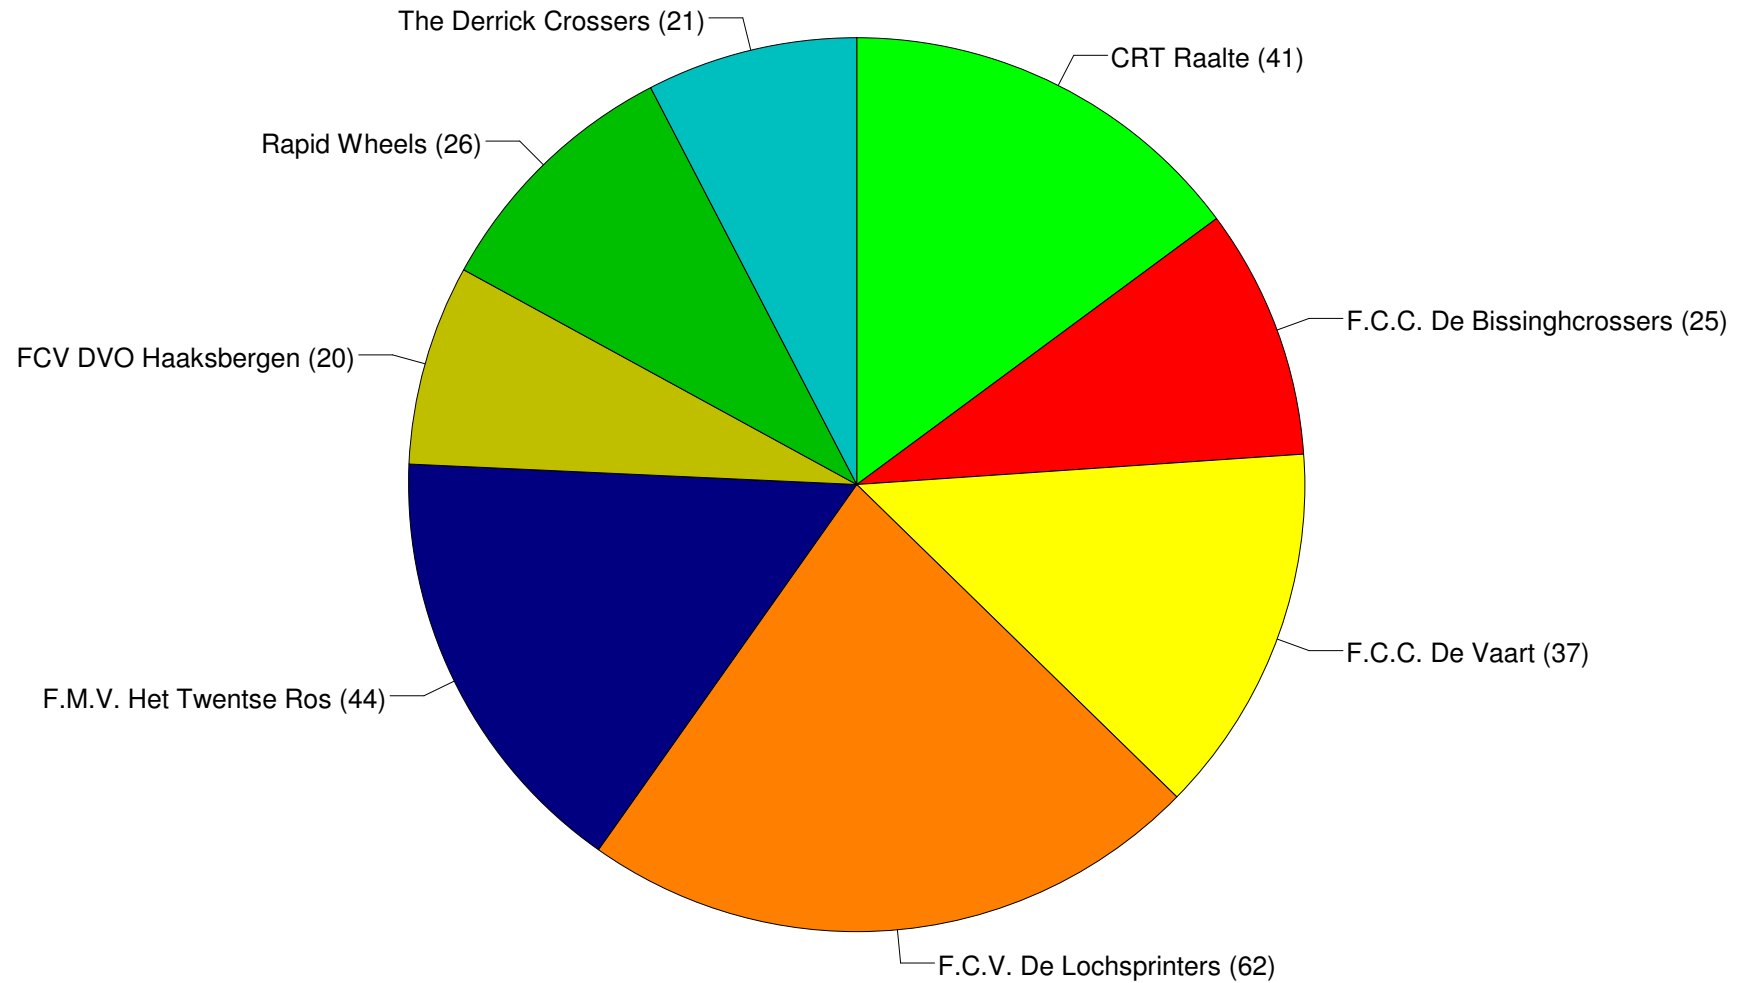

District A2 fietscross: aantal inschrijvingen per club

28-4-2018
Raalte

Totaal aantal inschrijvingen :

276